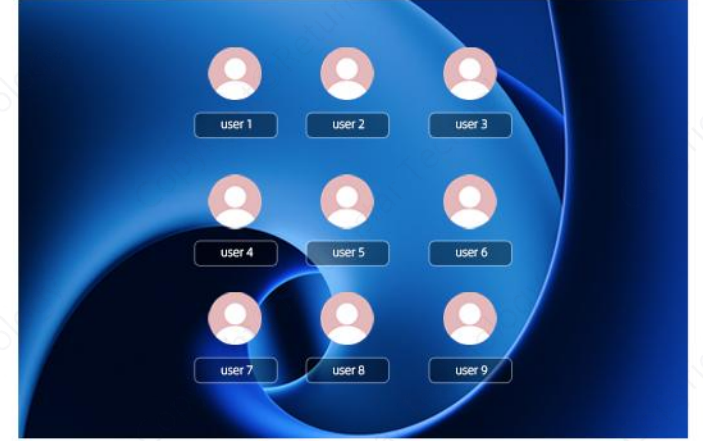

Çoklu Görev

Çoklu görev özelliğiyle verimliliği en üst düzeye çıkarın, kaynaklar arasında kolayca geçiş yapın.

Kara Tahta

Tahtayı basit bir yukarı kaydırma hareketiyle etkinleştirin.

Çoklu Kullanıcı Yönetimi

Her biri özelleştirilmiş seçeneklerden yararlanan, 9 kişiye kadar destekle birden fazla kullanıcıyı yönetin.

Her Zaman Temiz Hava

Dahili hava kalitesi sensörleriyle donatılmış olan IQTouch QA1300 Pro, VOC'lerin ve PM2.5 seviyelerinin gerçek zamanlı izlenmesini sağlayarak sunum yapanların bilgi sahibi olmasını ve optimum izleyici konforu ve solunum sağlığı için gerekli ayarlamaları yapmasını sağlar. Görüntülenen çevresel veriler sunum yapanların izleyiciler arasında daha iyi konsantrasyon sağlamasını ve odaklanmalarını geliştirmesini sağlar.