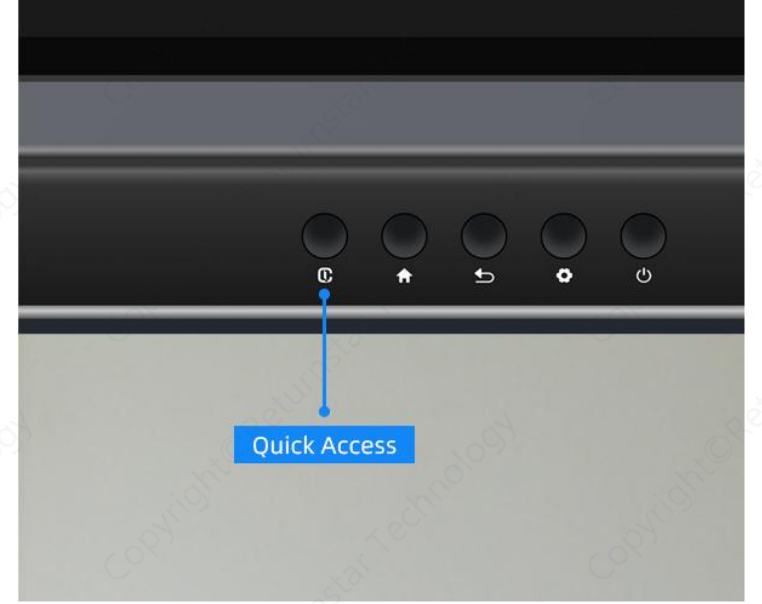

Yakınlık Sensörü

QA1300 Pro'nun yakınlık sensörüyle sınıf güvenliğini artırın, dokunmadan kontrol ve sağlık izleme olanağı sağlayın. Yaklaşıldığında 3 metrelik bir mesafede otomatik olarak etkinleşerek, eğitimciler için de kusursuz ve konforlu bir öğrenme ortamı sağlar.