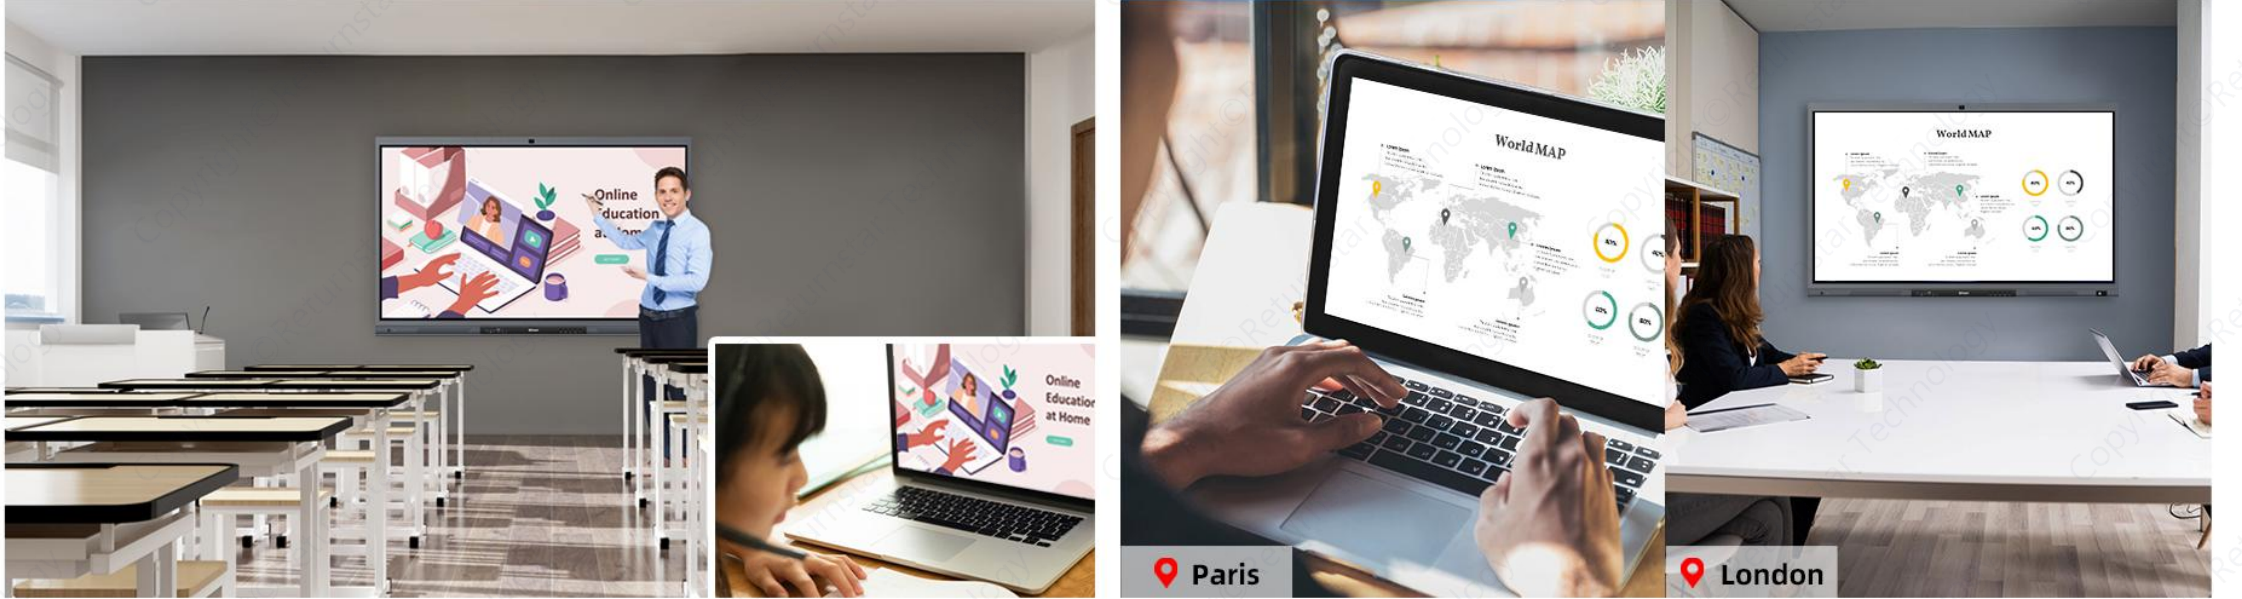

Alan Sınırlamalarından Kurtulun

Aynı anda olmadan düşük gecikmeli, akıcı akışın ve yayın cihazlarının ve QA1300 Pro'nun rahatlığının tadını çıkarın. Yayından sonra kolayca açıklama ekleyin, ekran görüntüleri alın ve bunları yerel olarak cihazlarınıza kaydedin.

(1) Bulut Yayını, birden fazla kullanıcının ekran içeriğini kendi cihazlarında sorunsuz bir şekilde görüntülemesine olanak tanır.

(2) Webcast ile meslektaşlarınız aynı anda QA1300 Pro'da ekranlarını paylaşabilirler.