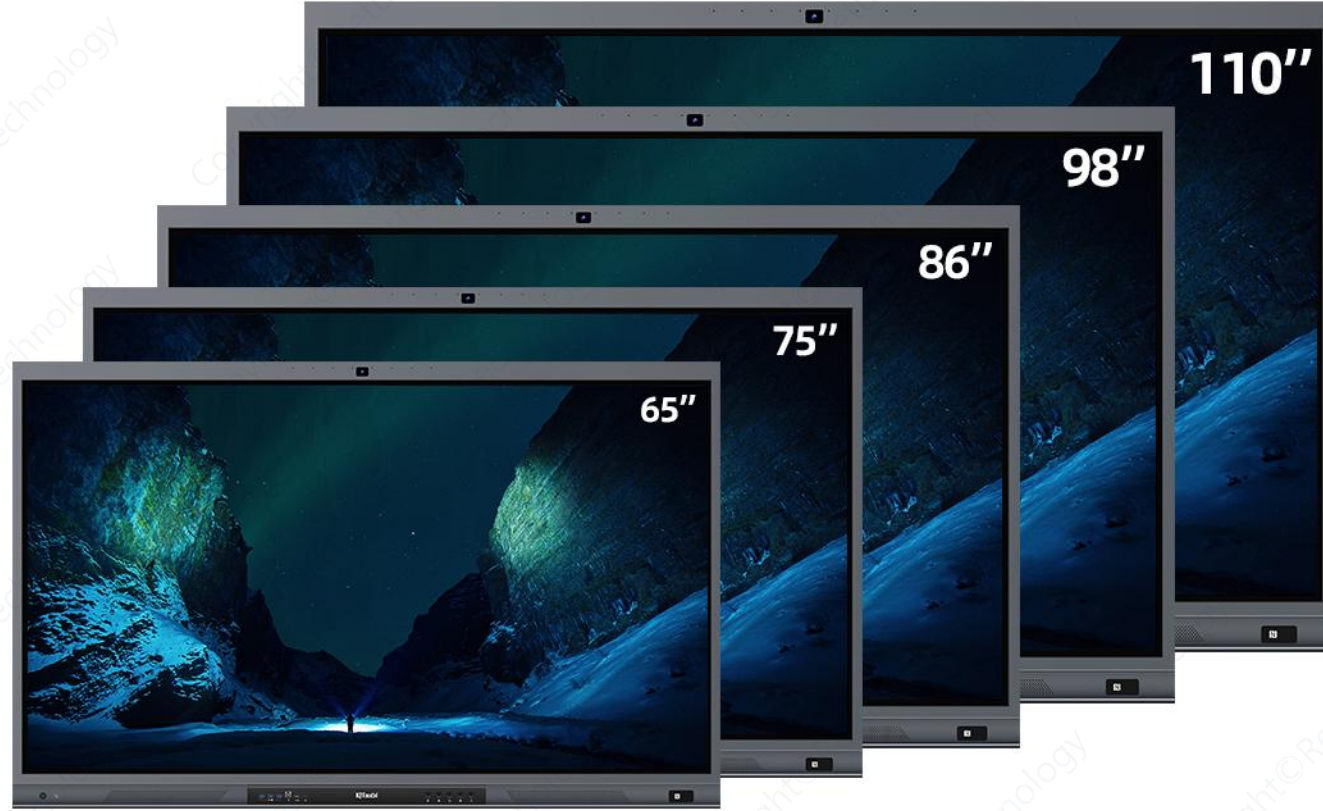

IQTOUCH QA1300 PRO

İhtiyaca Göre Çeşitli Boyut Seçenekleri

Daha Byk Ekranda Byk İřbirlięi

ok ynl uygulamalar iin 65" ila 110" boyutları arasından seim yapın ve ihtiyalarınıza gre uyarlanmış etkili ekranlar saęlayın. Yeni 98" ve 110" ekranlar, sunumları geliřtiren ve izleyicileri etkileyen daha net, daha srkleyici grseller sunar; byk toplantı odaları ve dinamik kamusal alanlar iin idealdir.